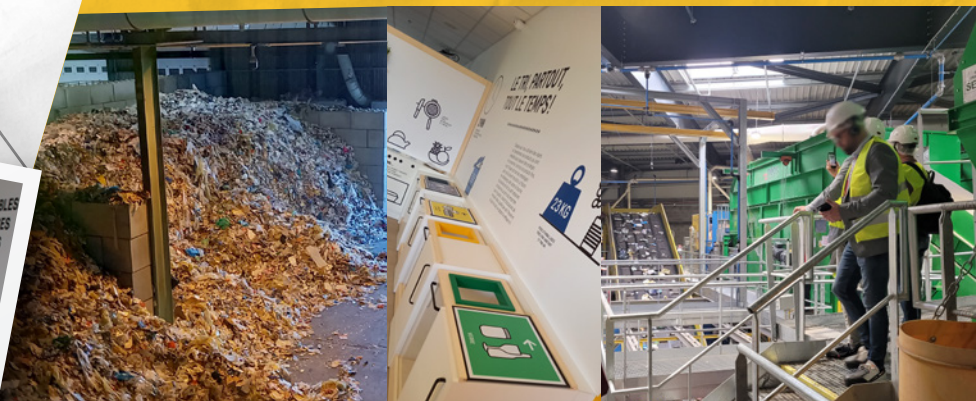

AU COEUR DU CENTRE DE TRI

VISITE MÉTRIPOLIS - Durée 1H30

9 rue Louis Armand | 26 800 PORTES-LÈS-VALENCE

POUR PLUS D'INFORMATIONS

 contact@sypp.fr

**INSCRIPTION
OBLIGATOIRE**

DATES ET HORAIRES DANS LE FORMULAIRE 