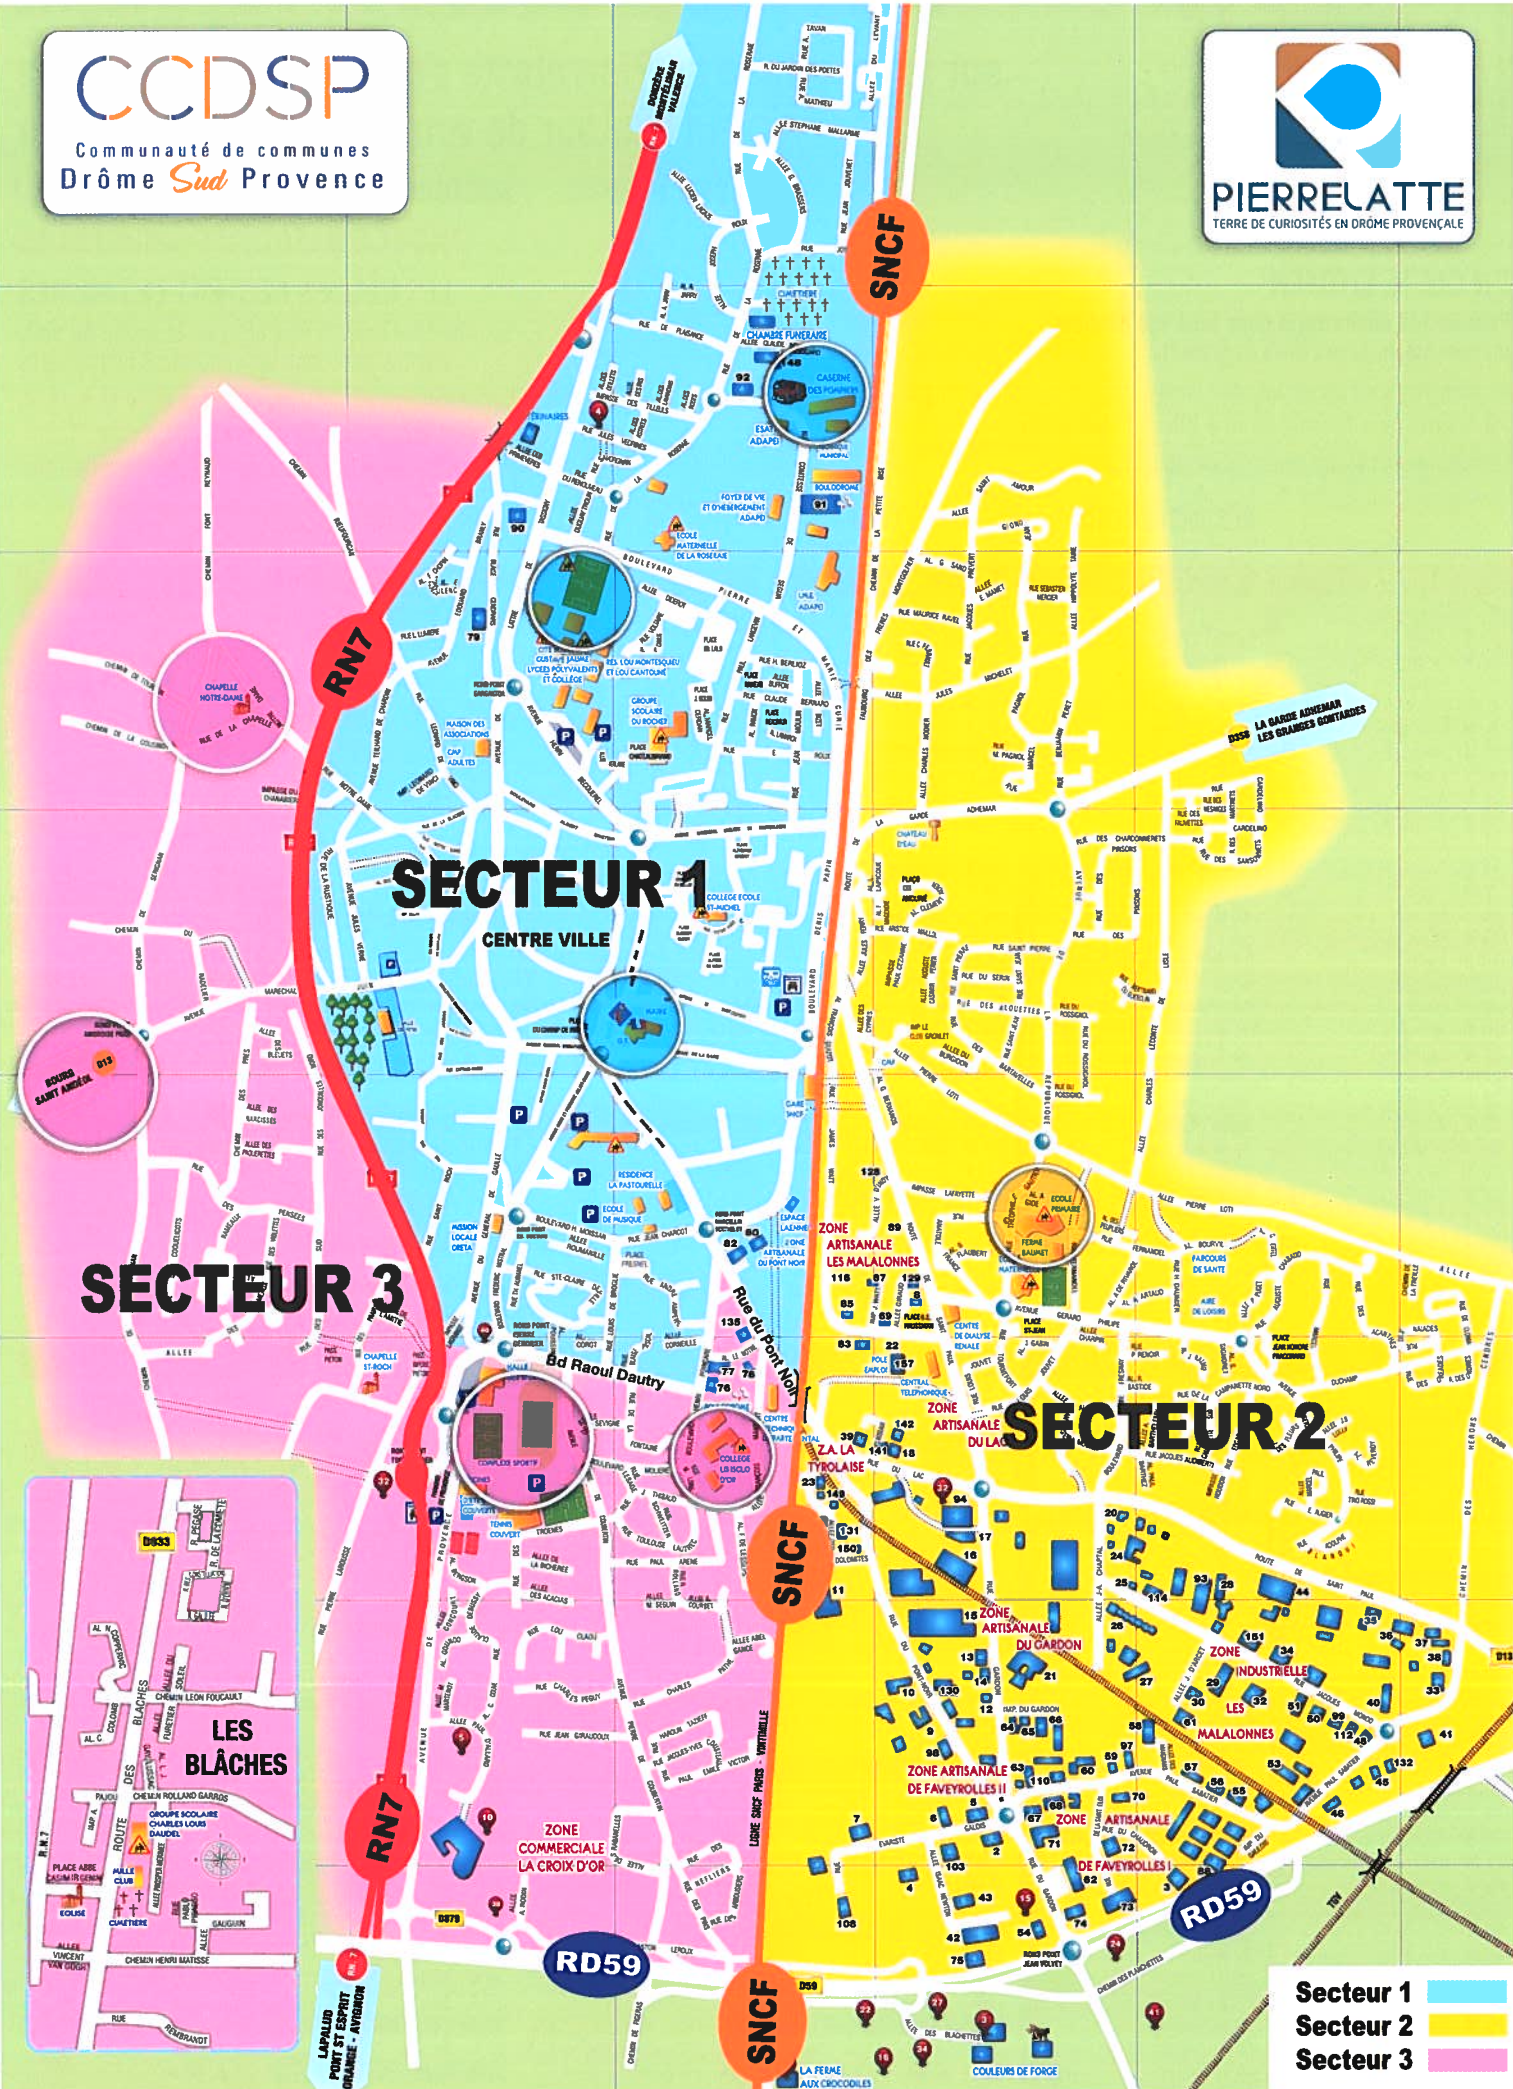

LES SECTEURS DE LA COLLECTE DES VÉGÉTAUX

SECTEUR 1
CENTRE VILLE

SECTEUR 2

SECTEUR 3

LES BLÂCHES

- Secteur 1 ■
- Secteur 2 ■
- Secteur 3 ■